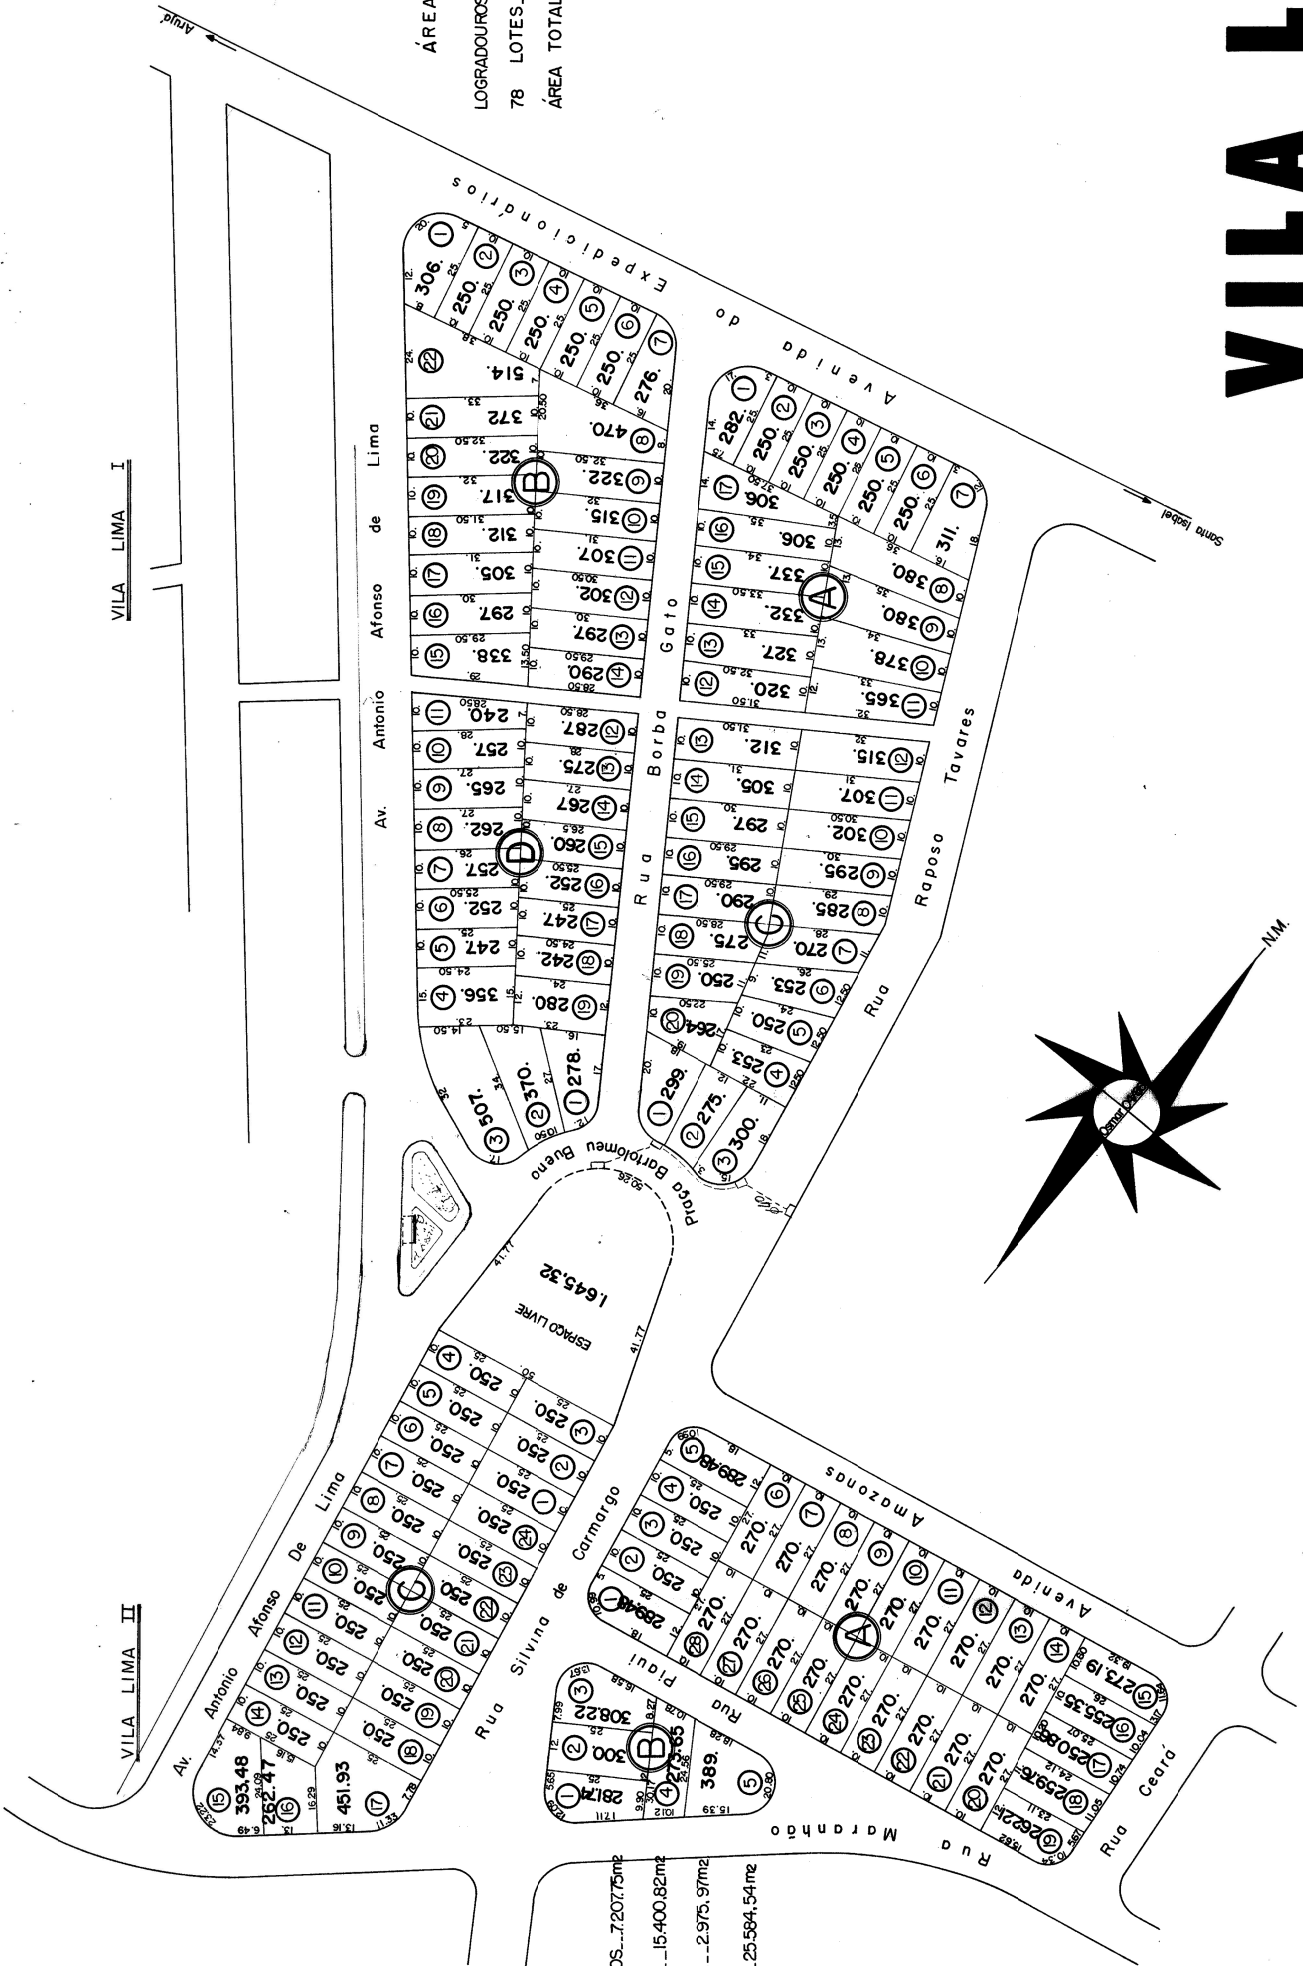

VILA LIMA I

VILA LIMA II

ÁREAS
 LOGRADOUROS PÚBLICOS.....8.779,81
 78 LOTES.....23.299,00
 ÁREA TOTAL.....32.078,82

LOGRADOUROS PÚBLICOS.....7.207,50m²
 15.400,82m²
 2.975,97m²
 25.584,54m²

VILA LIMA I II