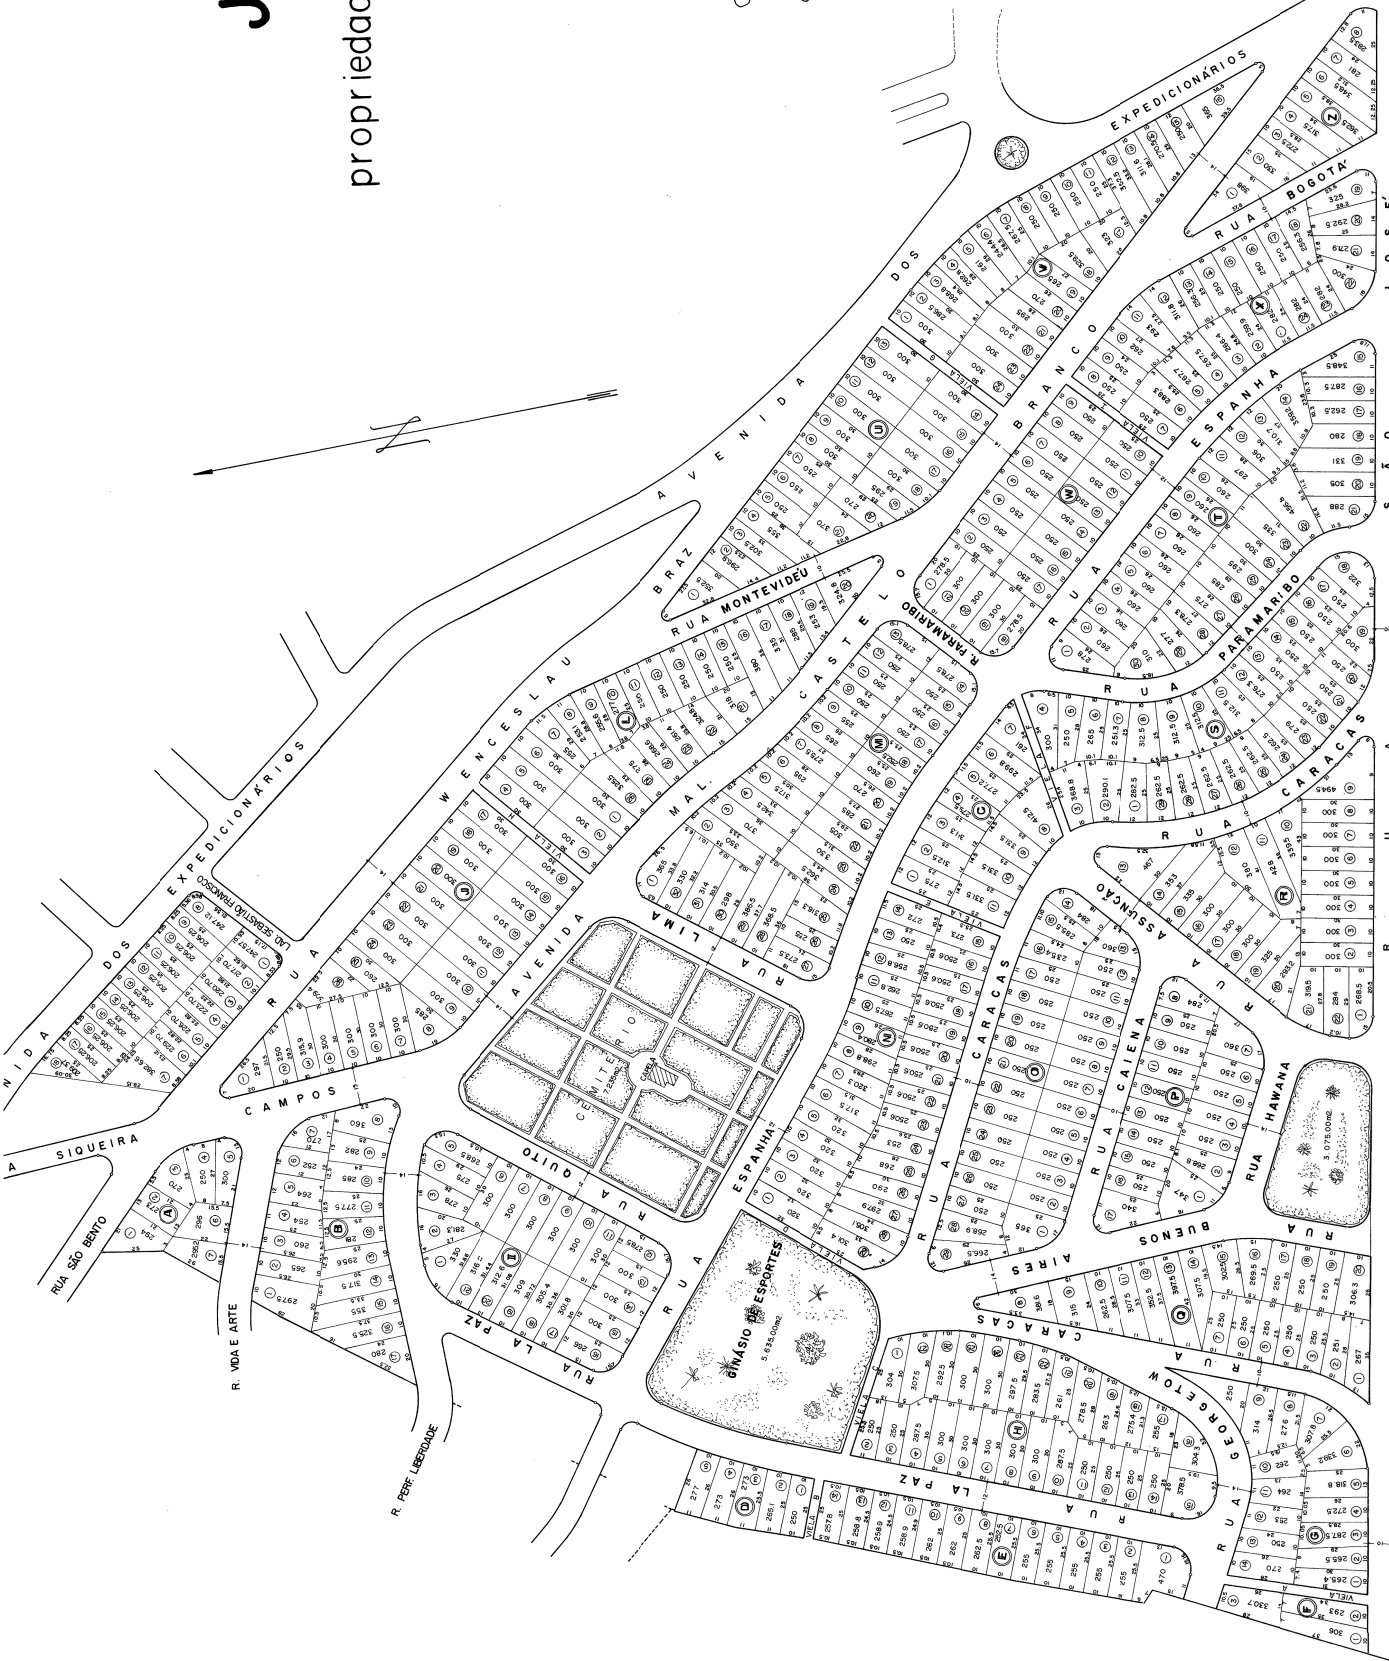

JARDIM RINCÃO

propriedade da "Cia Agricola Industrial Ar

ARUJÁ

MUNICIPIO DE SANTA ISABEL
KM. 32. ESTRADA S. PAULO - RIO

ESCALA 1:1000

JARDIM RINCÃO	recú nos lotes	
	LOT	
	RUA	
	JAR	
FRONTES		14, 25x, 3
AREA A TOMAR P. BASE DAS P		

FAIXA DE DOMÍNIO D NER

RODOVIA PRESIDENTE DUTRA

RIO DE JANEIRO